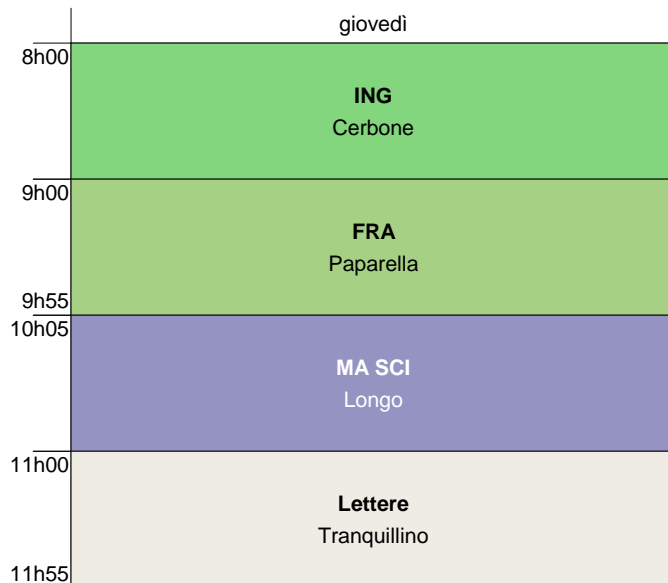

A1

A2

A3

B1

B2

B3

C1

C2

C3

D1

D2

D3

E1

giovedì	
8h00	
9h00	ARTE Stanganelli
9h55	
10h05	MA SCI Lauriola
11h00	STO GEO Calice
11h55	

E2

giovedì	
8h00	ITA STO Pirrotta
9h00	TECNO Manconi
9h55	
10h05	S.MOTO Padula
11h00	MUSI Seghedoni
11h55	

E3

giovedì	
8h00	ARTE Stanganelli
9h00	MA SCI Lauriola
9h55	
10h05	STO GEO Calice
11h00	ITA Cruso
11h55	

F1

giovedì	
8h00	
9h00	MA SCI Coletta
9h55	
10h05	TECNO Tiberio
11h00	STO GEO Trillini
11h55	

F2

giovedì	
8h00	MA SCI Coletta
9h00	ING Lampitelli
9h55	
10h05	ITA Nicoletti
11h00	ARTE Mantovani, Villa
11h55	

F3

giovedì	
8h00	STO GEO Stefanizzi
9h00	TECNO Tiberio
9h55	
10h05	MA SCI Coletta
11h00	ARTE Stanganelli
11h55	

G1

G2

G3

H1

H2

H3