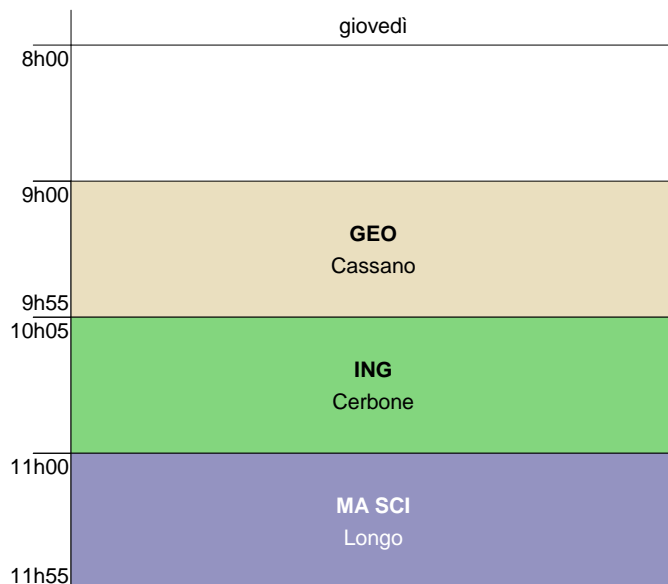

A1

A2

A3

B1

B2

B3

C1

C2

C3

D1

D2

D3

E1

giovedì	
8h00	
9h00	ARTE Stanganelli
9h55	
10h05	MA SCI Lauriola
11h00	STO GEO Calice
11h55	

E2

giovedì	
8h00	ITA STO Pirrotta
9h00	TECNO Manconi
9h55	
10h05	S.MOTO Padula
11h00	MUSI Seghedoni
11h55	

E3

giovedì	
8h00	ARTE Stanganelli
9h00	MA SCI Lauriola
9h55	
10h05	STO GEO Calice
11h00	ITA Cruso
11h55	

F1

giovedì	
8h00	
9h00	MA SCI Coletta
9h55	
10h05	TECNO Tiberio
11h00	STO GEO Trillini
11h55	

F2

giovedì	
8h00	MA SCI Coletta
9h00	ING Lampitelli
9h55	
10h05	ITA Nicoletti
11h00	ARTE Mantovani, Villa
11h55	

F3

giovedì	
8h00	STO GEO Stefanizzi
9h00	TECNO Tiberio
9h55	
10h05	MA SCI Coletta
11h00	ARTE Stanganelli
11h55	

G1

G2

G3

H1

H2

H3