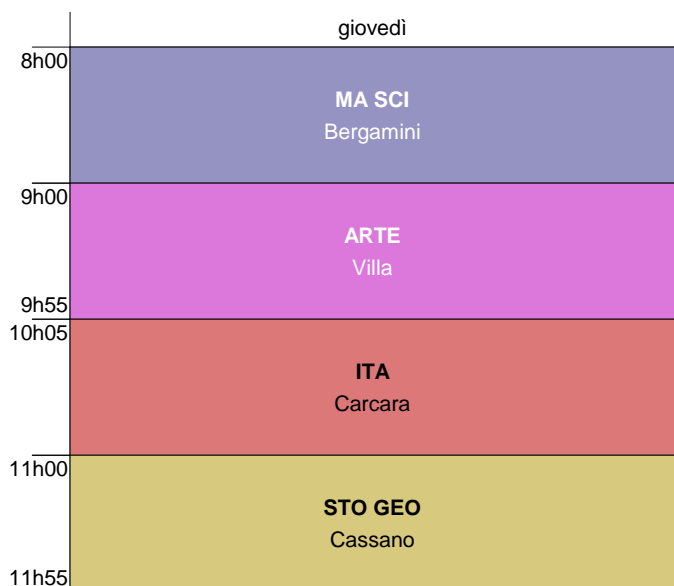

A1

A2

A3

B1

B2

B3

C1

C2

C3

D1

D2

D3

E1

giovedì	
8h00	
9h00	ARTE Stanganelli
9h55	
10h05	MA SCI Lauriola
11h00	STO GEO Calice
11h55	

E2

giovedì	
8h00	ITA STO Pirrotta
9h00	TECNO Manconi
9h55	
10h05	S.MOTO Padula
11h00	MUSI Seghedoni
11h55	

E3

giovedì	
8h00	ARTE Stanganelli
9h00	MA SCI Lauriola
9h55	
10h05	STO GEO Calice
11h00	ITA Cruso
11h55	

F1

giovedì	
8h00	
9h00	MA SCI Coletta
9h55	
10h05	TECNO Tiberio
11h00	STO GEO Trillini
11h55	

F2

giovedì	
8h00	MA SCI Coletta
9h00	ING Lampitelli
9h55	
10h05	ITA Nicoletti
11h00	ARTE Mantovani, Villa
11h55	

F3

giovedì	
8h00	STO GEO Stefanizzi
9h00	TECNO Tiberio
9h55	
10h05	MA SCI Coletta
11h00	ARTE Stanganelli
11h55	

G1

G2

G3

H1

H2

H3