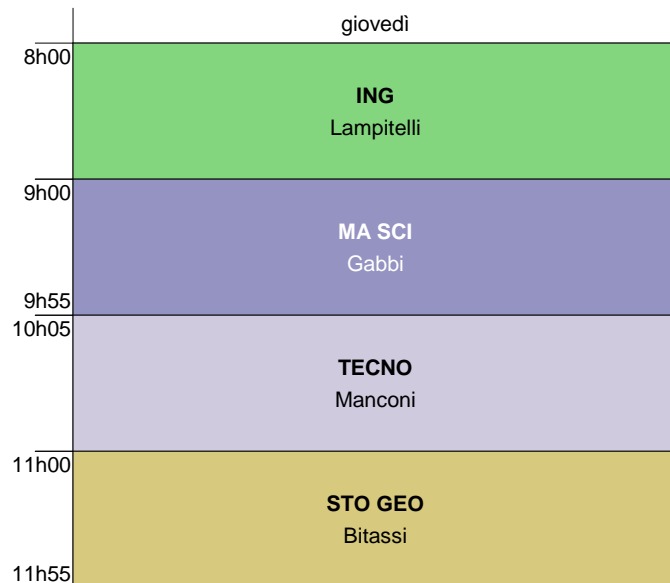

C3

D1

D2

D3

E1

giovedì	
8h00	
9h00	ARTE Stanganelli
9h55	
10h05	MA SCI Lauriola
11h00	STO GEO Calice
11h55	

E2

giovedì	
8h00	ITA STO Pirrotta
9h00	TECNO Manconi
9h55	
10h05	S.MOTO Padula
11h00	MUSI Seghedoni
11h55	

E3

giovedì	
8h00	ARTE Stanganelli
9h00	MA SCI Lauriola
9h55	
10h05	STO GEO Calice
11h00	ITA Cruso
11h55	

F1

giovedì	
8h00	
9h00	MA SCI Coletta
9h55	
10h05	TECNO Tiberio
11h00	STO GEO Trillini
11h55	

F2

giovedì	
8h00	MA SCI Coletta
9h00	ING Lampitelli
9h55	
10h05	ITA Nicoletti
11h00	ARTE Mantovani, Villa
11h55	

F3

giovedì	
8h00	STO GEO Stefanizzi
9h00	TECNO Tiberio
9h55	
10h05	MA SCI Coletta
11h00	ARTE Stanganelli
11h55	

G1

G2

G3

H1

H2

H3

I1

giovedì	
8h00	
9h00	S.MOTO Padula
9h55	
10h05	STO GEO Trillini
11h00	ITA Carcara
11h55	

I2

giovedì	
8h00	MUSI Ottani
9h00	MA SCI Serravall
9h55	
10h05	ITA STO Pirrotta
11h00	SPA Speranza
11h55	

I3

giovedì	
8h00	MA SCI Serravall
9h00	ITA Carcara
9h55	
10h05	ING lattici M
11h00	ARTE Latorre
11h55	