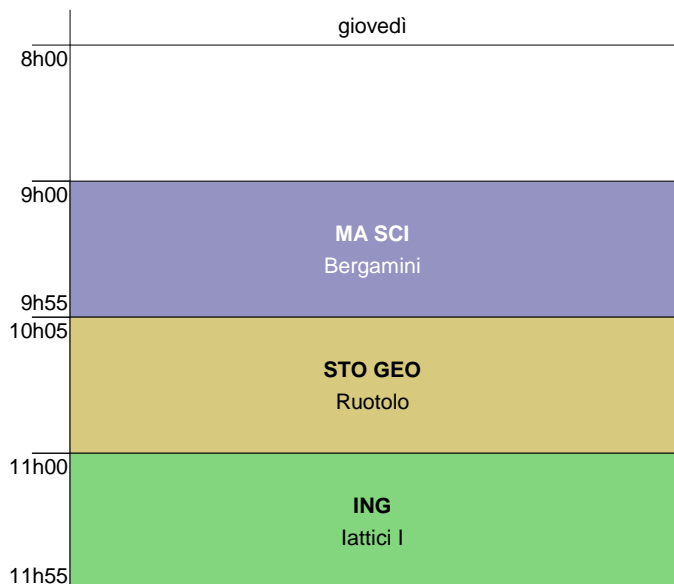

A1

A2

A3

B1

B2

B3

C1

C2

C3

D1

D2

D3

E1

giovedì	
8h00	
9h00	ARTE Stanganelli
9h55	
10h05	MA SCI Lauriola
11h00	STO GEO Calice
11h55	

E2

giovedì	
8h00	ITA STO Pirrotta
9h00	TECNO Manconi
9h55	
10h05	S.MOTO Padula
11h00	MUSI Seghedoni
11h55	

E3

giovedì	
8h00	ARTE Stanganelli
9h00	MA SCI Lauriola
9h55	
10h05	STO GEO Calice
11h00	ITA Cruso
11h55	

F1

giovedì	
8h00	
9h00	MA SCI Coletta
9h55	
10h05	TECNO Tiberio
11h00	STO GEO Trillini
11h55	

F2

giovedì	
8h00	MA SCI Coletta
9h00	ING Lampitelli
9h55	
10h05	ITA Nicoletti
11h00	ARTE Mantovani, Villa
11h55	

F3

giovedì	
8h00	STO GEO Stefanizzi
9h00	TECNO Tiberio
9h55	
10h05	MA SCI Coletta
11h00	ARTE Stanganelli
11h55	

G1

G2

G3

H1

H2

H3