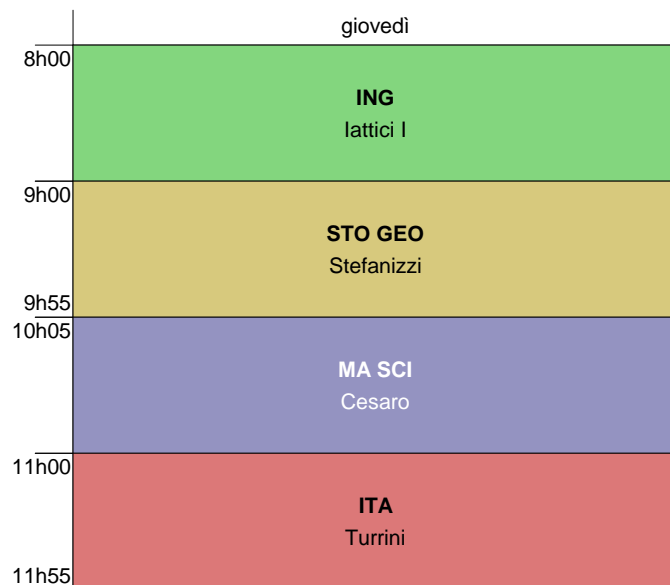

A1

A2

A3

B1

B2

B3

C1

C2

C3

D1

D2

D3

E1

giovedì	
8h00	
9h00	ARTE Stanganelli
9h55	
10h05	MA SCI Lauriola
11h00	STO GEO Calice
11h55	

E2

giovedì	
8h00	ITA STO Pirrotta
9h00	TECNO Manconi
9h55	
10h05	S.MOTO Padula
11h00	MUSI Seghedoni
11h55	

E3

giovedì	
8h00	ARTE Stanganelli
9h00	MA SCI Lauriola
9h55	
10h05	STO GEO Calice
11h00	ITA Cruso
11h55	

F1

giovedì	
8h00	
9h00	MA SCI Coletta
9h55	
10h05	TECNO Tiberio
11h00	STO GEO Trillini
11h55	

F2

giovedì	
8h00	MA SCI Coletta
9h00	ING Lampitelli
9h55	
10h05	ITA Nicoletti
11h00	ARTE Mantovani, Villa
11h55	

F3

giovedì	
8h00	STO GEO Stefanizzi
9h00	TECNO Tiberio
9h55	
10h05	MA SCI Coletta
11h00	ARTE Stanganelli
11h55	

G1

G2

G3

H1

H2

H3