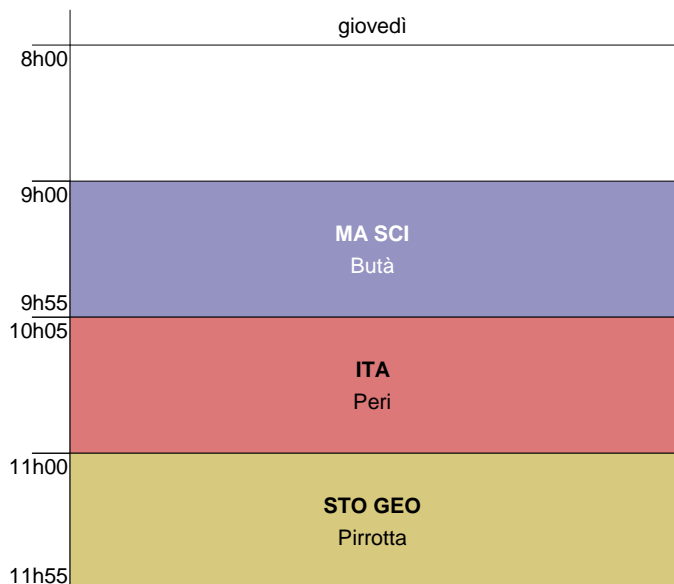

C3

D1

D2

D3

E1

giovedì	
8h00	
9h00	ARTE Stanganelli
9h55	
10h05	MA SCI Lauriola
11h00	STO GEO Calice
11h55	

E2

giovedì	
8h00	ITA STO Pirrotta
9h00	TECNO Manconi
9h55	
10h05	S.MOTO Padula
11h00	MUSI Seghedoni
11h55	

E3

giovedì	
8h00	ARTE Stanganelli
9h00	MA SCI Lauriola
9h55	
10h05	STO GEO Calice
11h00	ITA Cruso
11h55	

F1

giovedì	
8h00	
9h00	MA SCI Coletta
9h55	
10h05	TECNO Tiberio
11h00	STO GEO Trillini
11h55	

F2

giovedì	
8h00	MA SCI Coletta
9h00	ING Lampitelli
9h55	
10h05	ITA Nicoletti
11h00	ARTE Mantovani, Villa
11h55	

F3

giovedì	
8h00	STO GEO Stefanizzi
9h00	TECNO Tiberio
9h55	
10h05	MA SCI Coletta
11h00	ARTE Stanganelli
11h55	

G1

G2

G3

H1

H2

H3

I1

giovedì	
8h00	
9h00	S.MOTO Padula
9h55	
10h05	STO GEO Trillini
11h00	ITA Carcara
11h55	

I2

giovedì	
8h00	MUSI Ottani
9h00	MA SCI Serravall
9h55	
10h05	ITA STO Pirrotta
11h00	SPA Speranza
11h55	

I3

giovedì	
8h00	MA SCI Serravall
9h00	ITA Carcara
9h55	
10h05	ING lattici M
11h00	ARTE Latorre
11h55	